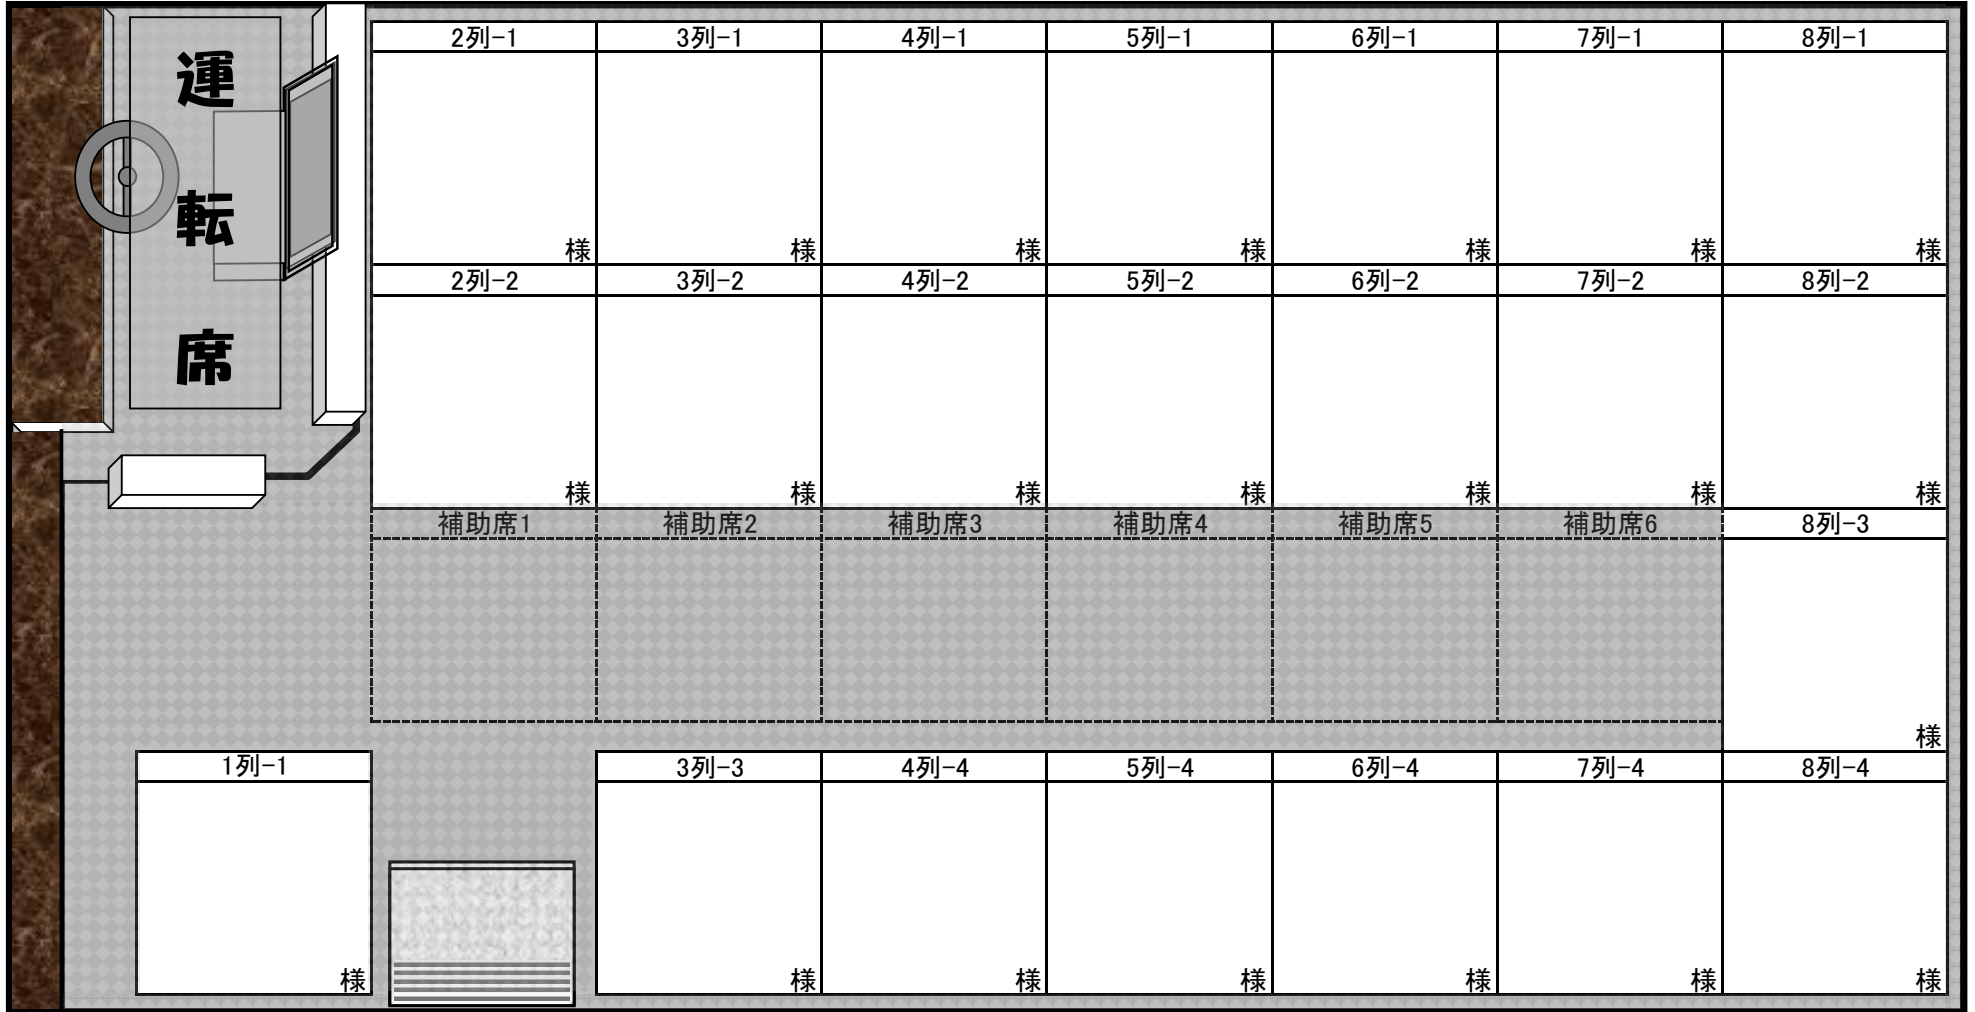

SUGIZAKI

杉崎観光バス株式会社

正席 22席 補助席 6席 (号車)

**座席表
マイクロバス**

↑
入り口