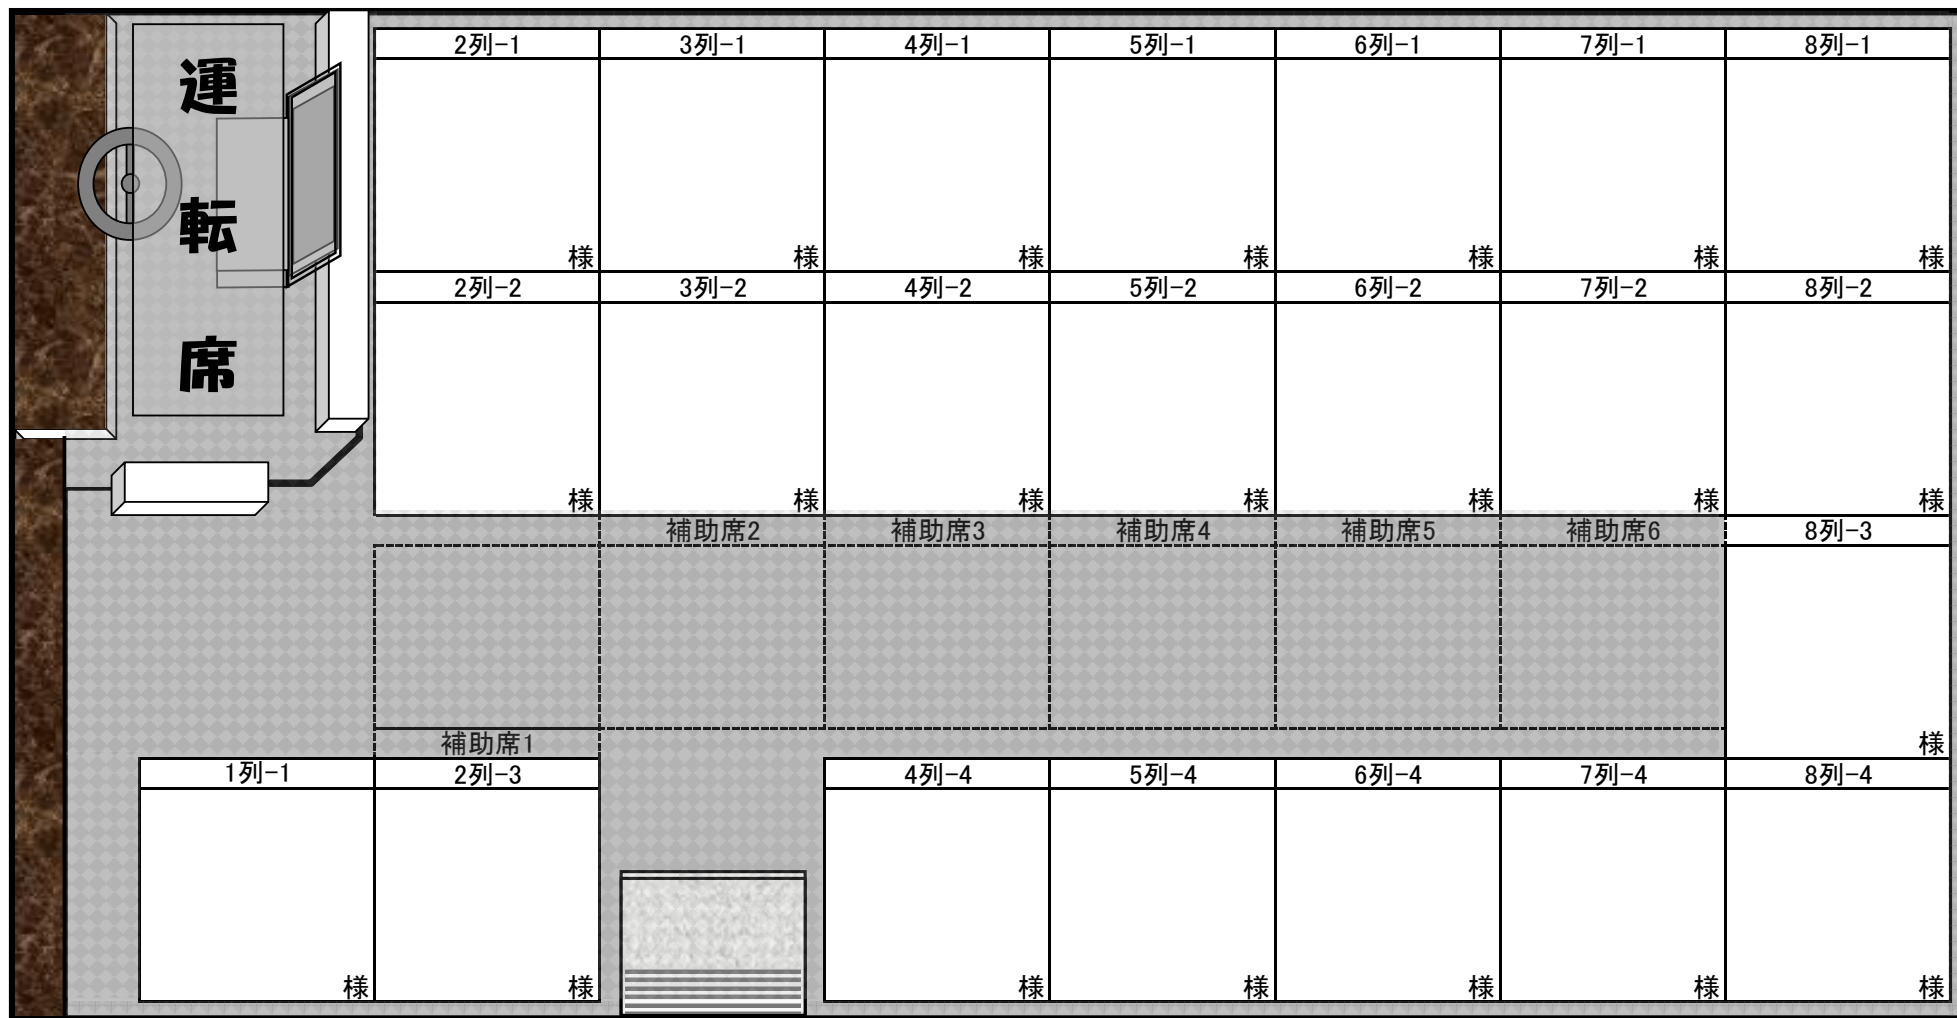

SUGIZAKI

杉崎観光バス株式会社

正席 22席 補助席 6席 (号車)

座席表
マイクロバス

↑
入り口