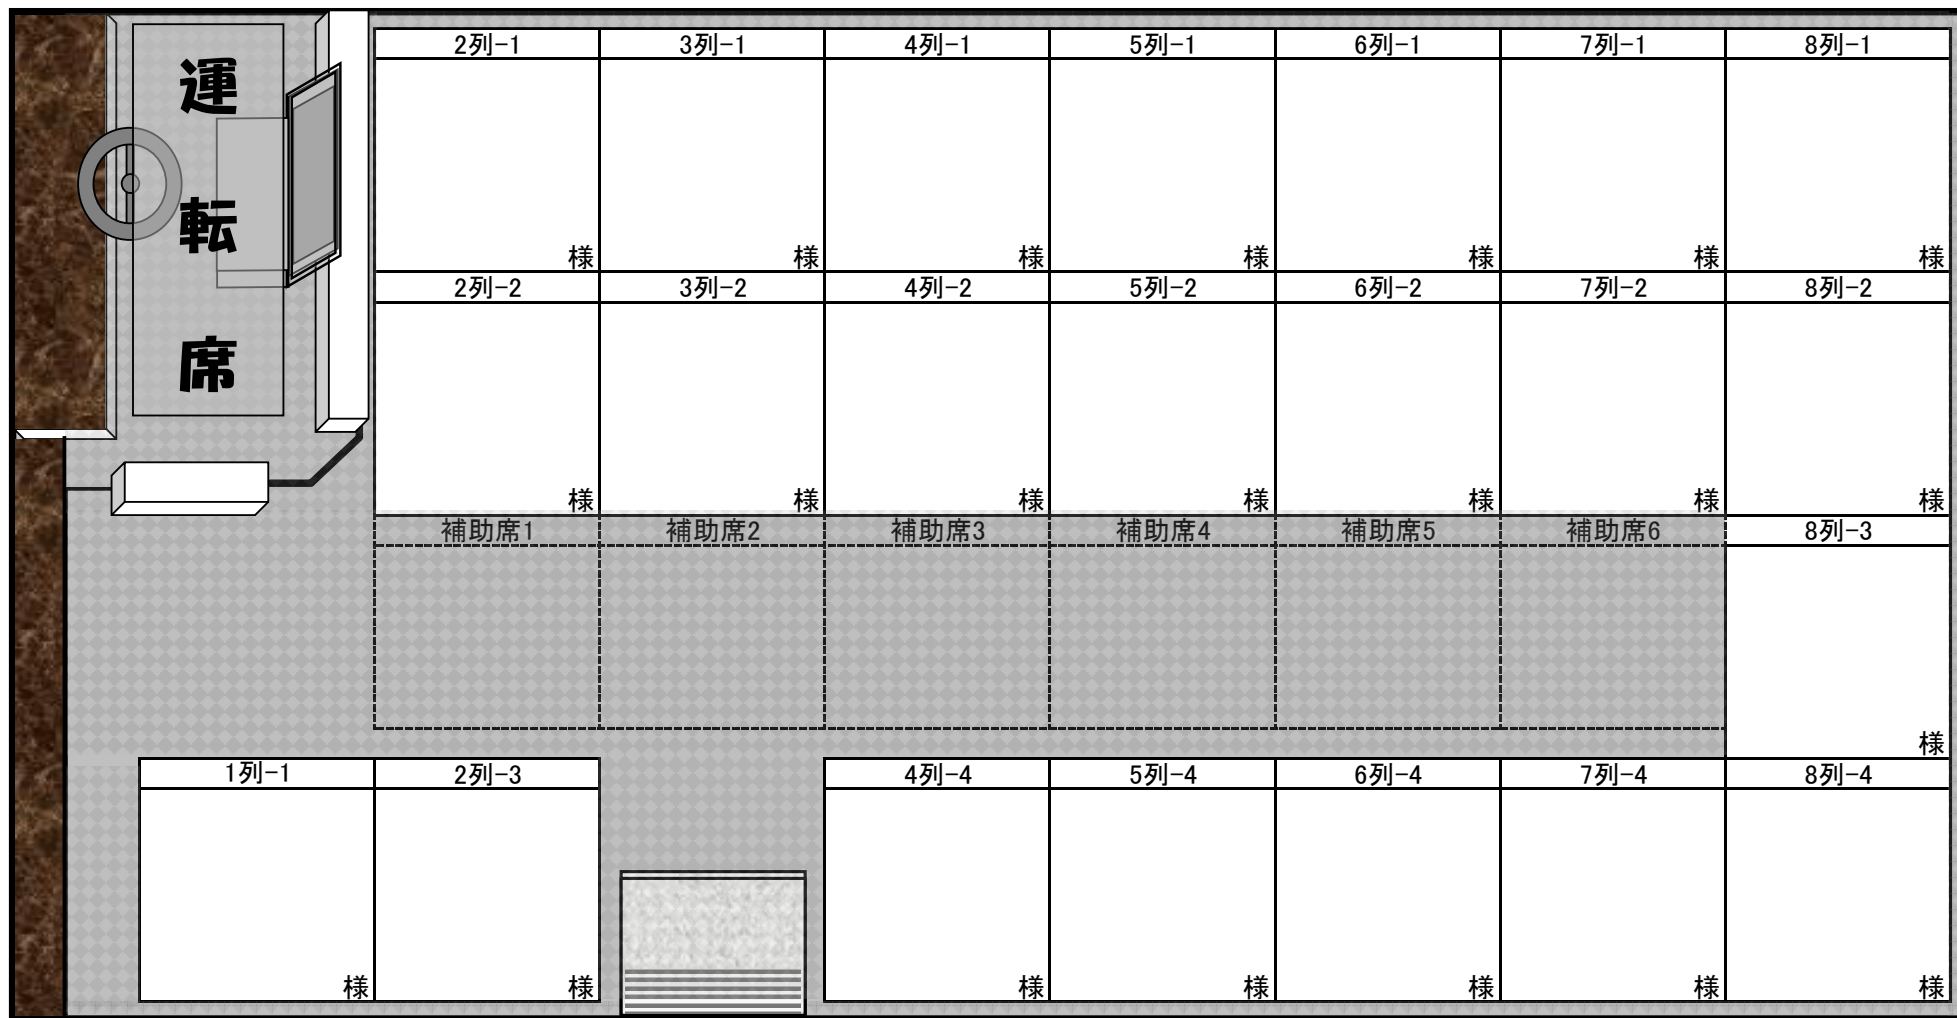

SUGIZAKI

杉崎観光バス株式会社

正席 22席 補助席 6席 (号車)

座席表
マイクロバス

↑
入り口