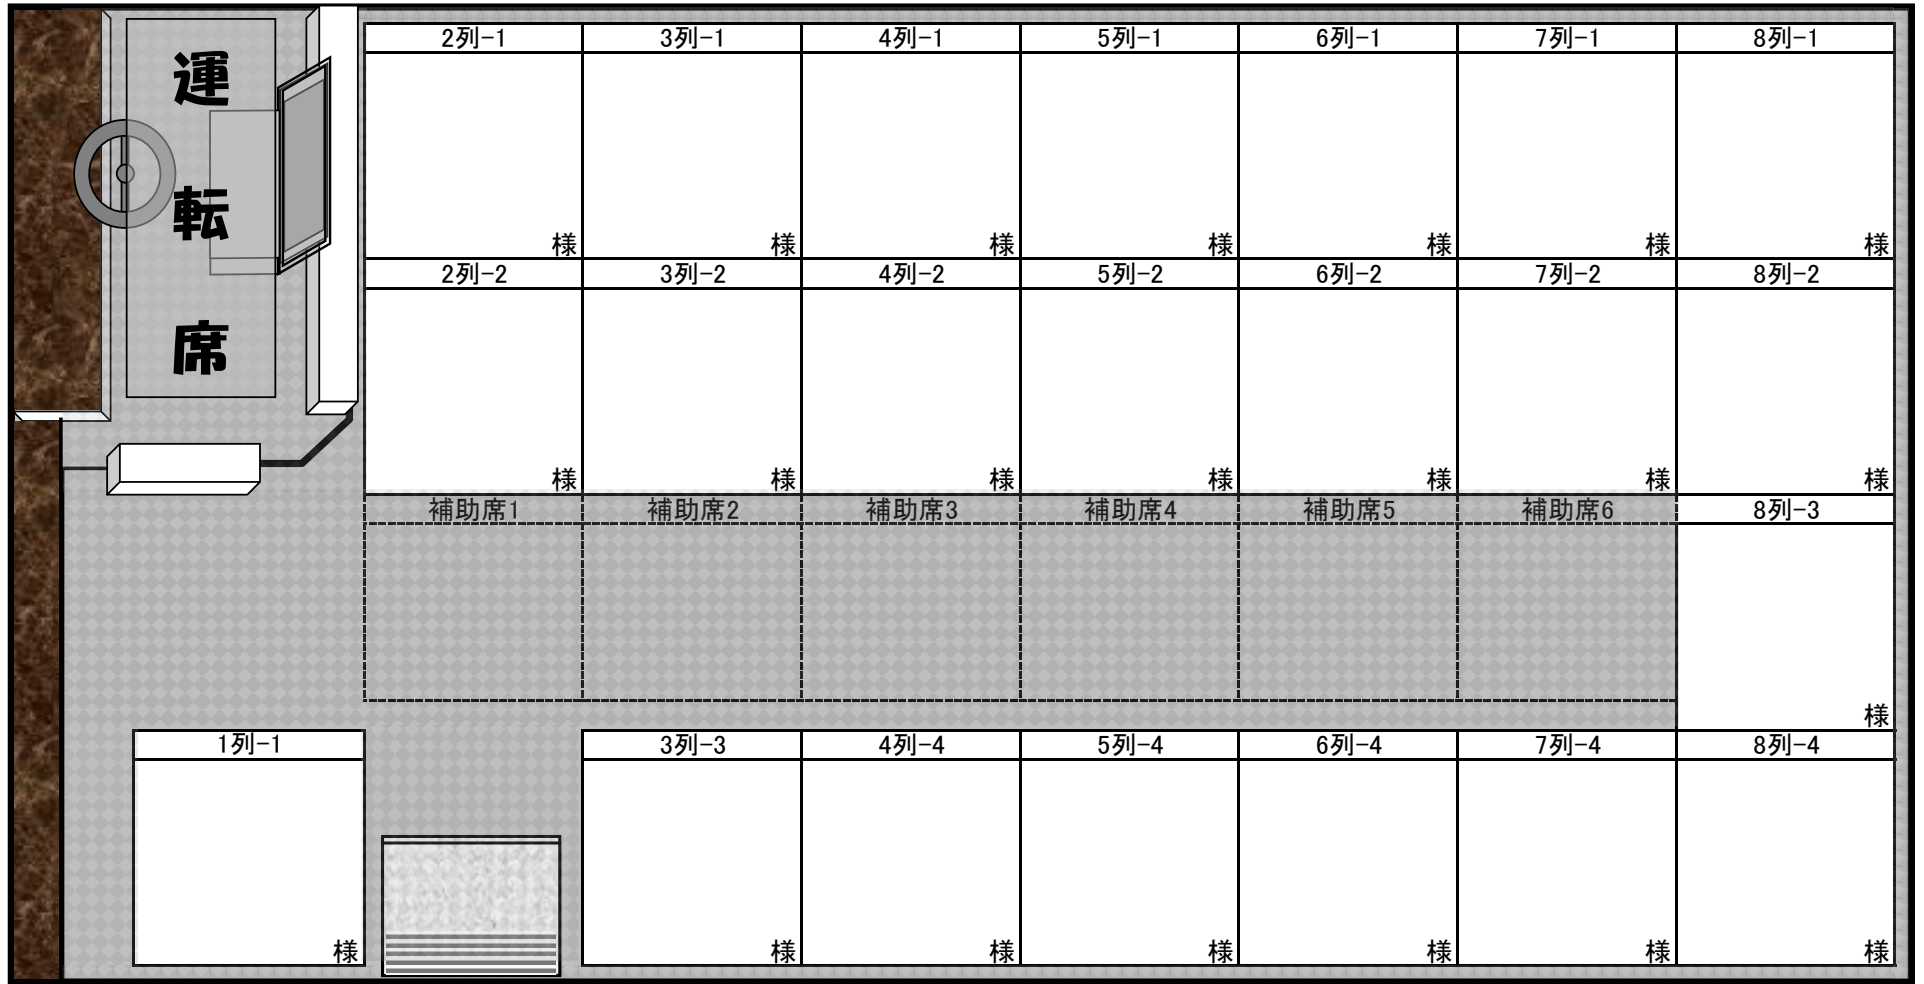

SUGIZAKI

正席 22席 補助席 6席 (号車)

**座席表
マイクロバス**

↑
入り口