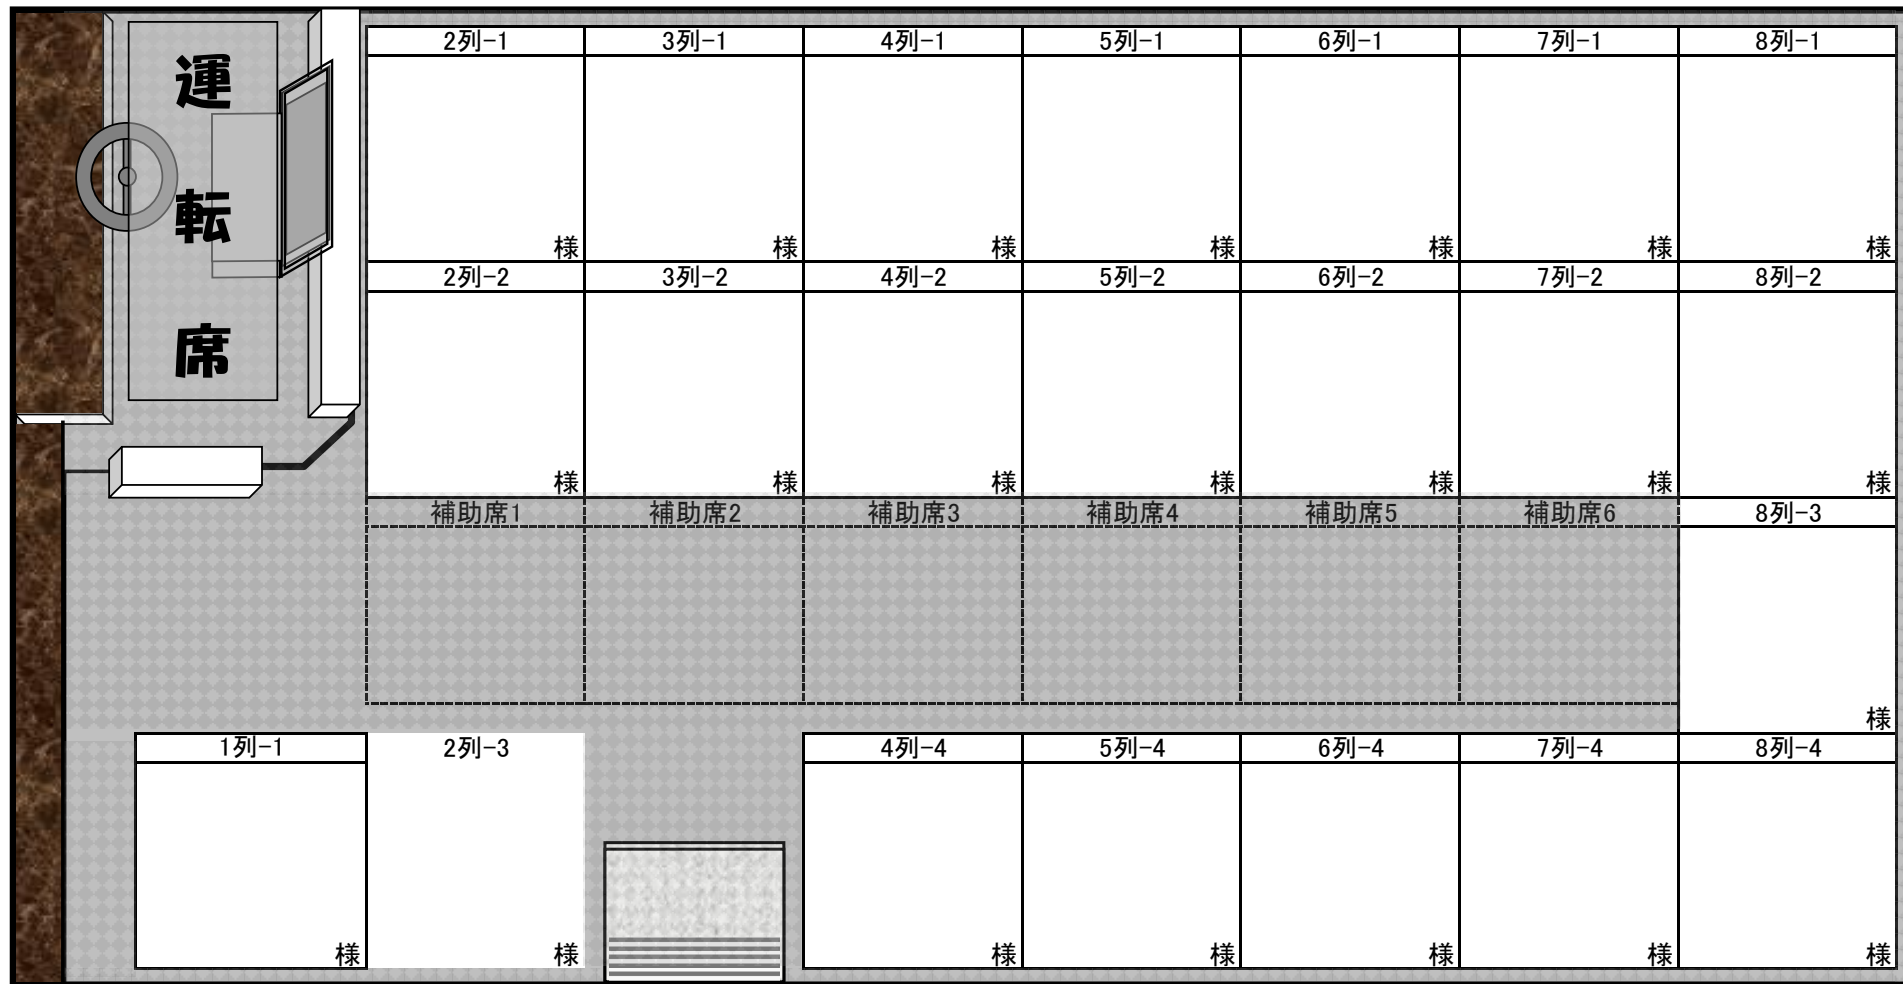

SUGIZAKI

正席 22席 補助席 6席 (号車)

座席表
マイクロバス

↑
入り口